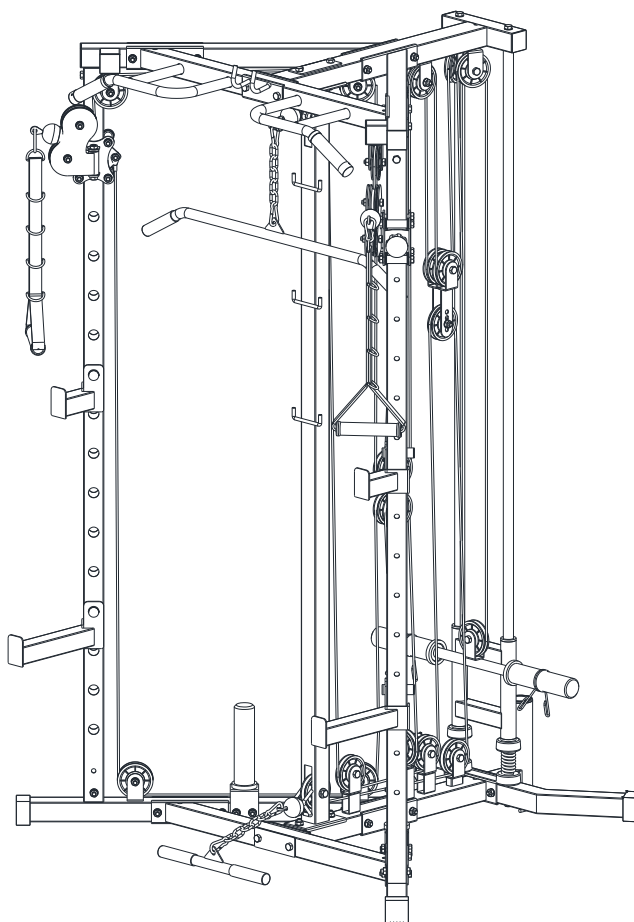

Силовая рама с верхним и нижним блоком (Кроссовер тренажер)

VictoryFit VF-B2024

Инструкция по сборке

Поставщик: ООО «Сан Планет СПб», 191167, г. Санкт-Петербург, наб. реки Монастырки, дом 5, Литер В, пом/ком 3-Н/4.

Список деталей 1

<p>1# 1PC</p> 	<p>2# 1PC</p> 	<p>3# 1PC</p> 	<p>4# 1PC</p> 
<p>5# 1PC</p> 	<p>6# 1PC</p> 	<p>7# 1PC</p> 	<p>8# 1PC</p> 
<p>9# 1PC</p> 	<p>10# 1PC</p> 	<p>11# 2PC</p> 	<p>12# 2PC</p> 
<p>13# 1PC</p> 	<p>14# 1PC</p> 	<p>15# 1PC</p> 	<p>16# 1PC</p> 
<p>17# 2PC</p> 	<p>18# 1PC</p> 	<p>19# 1PC</p> 	<p>20# 1PC</p> 
<p>21# 1PC</p> 	<p>22# 2PC</p> 	<p>23# 2PC</p> 	<p>24# 1PC</p> 
<p>25# 1PC</p> 	<p>26# 30PC</p> 	<p>27# 4PC</p> 	<p>28# 1PC</p> 

Список деталей 2

<p>29# 1PC</p> 	<p>30# 1PC</p> 	<p>31# 160 4PC</p> 	<p>32# 110 3PC</p> 
<p>33# 2PC</p> 	<p>34# 2PC</p> 	<p>35# 4PC</p> 	<p>36# 2PC</p> 
<p>37# 4PC</p> 	<p>38# 2PC</p> 	<p>39# 6PC</p> 	<p>40# 2PC</p> 
<p>41# 1PC</p> 	<p>42# 1PC</p> 	<p>43# 1PC</p> 	

Список элементов крепления

<p>01# M10*70 2PC</p> 	<p>02# M10*85 2PC</p> 	<p>03#M10*80 4PC</p> 	<p>04# M10*70 22PC</p> 
<p>05# M10*65 4PC</p> 	<p>06# M10*45 20PC</p> 	<p>07#M10*20 10PC</p> 	<p>08# Φ 10 68PC</p> 
<p>09# M10 60PC</p> 	<p>010# M10*90 4 PC</p> 		