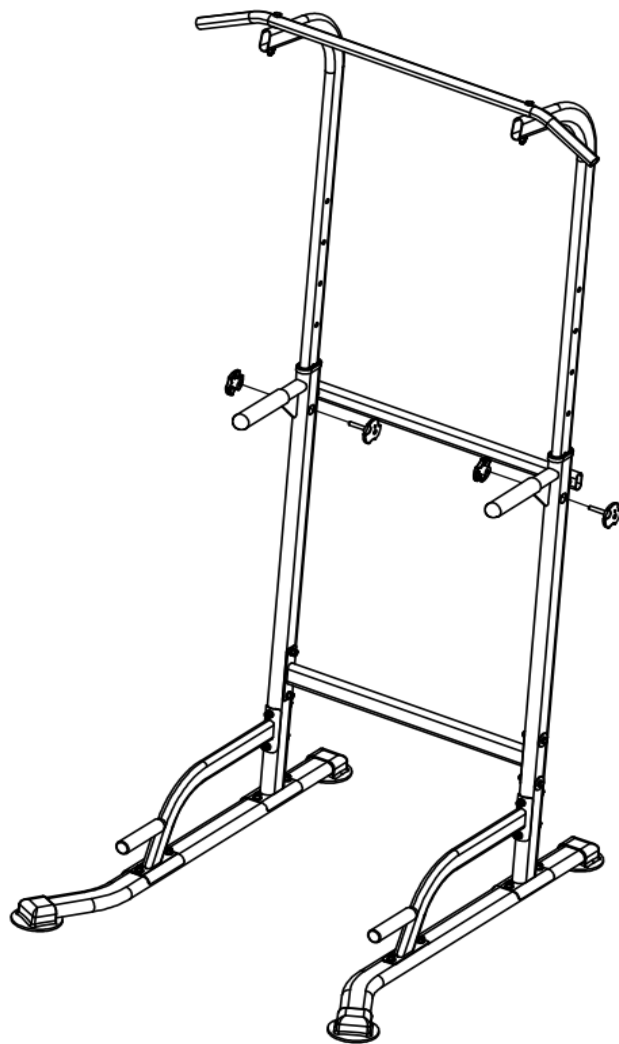

8. Затяните все винты, не затянутые при монтаже. На этом установка изделия завершена, после чего вы можете регулировать его высоту в зависимости от реальных потребностей. В заключение хотим пожелать Вам крепких мышц, здорового тела и сильного духа при использовании данного изделия.