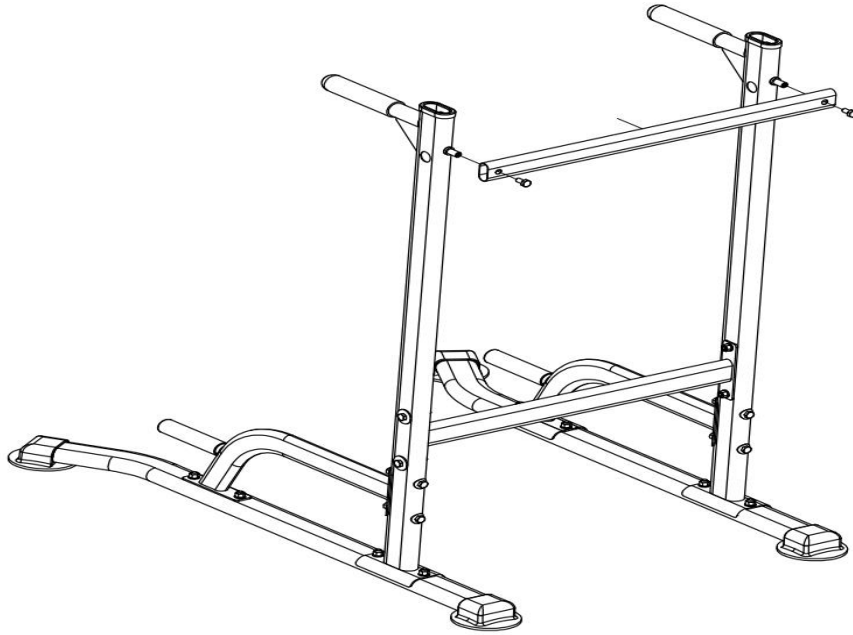

2. Установите опорную раму C × 2 на переднюю трубу В × 2 с помощью винта зажима М 8 * 45 I × 4, как показано ниже.

3. Установите главную раму А: используйте винт зажима М 8 * 45 I × 4, винт с внешним шестигранником М 8 * 75 IV * 4, Установите 2 части главной рамы А на переднюю трубу В соответственно следующим образом.

4. Установите соединение главной рамы Е: Установите соединение главной рамы Е на главную раму А с помощью винта П × 4 с внешним шестигранником М 8 * 45 следующим образом.

5. Установите трубу спинки F: используя винт IV × 2 с внешним шестигранником M8 * 12, установите трубу спинки F, как показано ниже, на главную раму A.