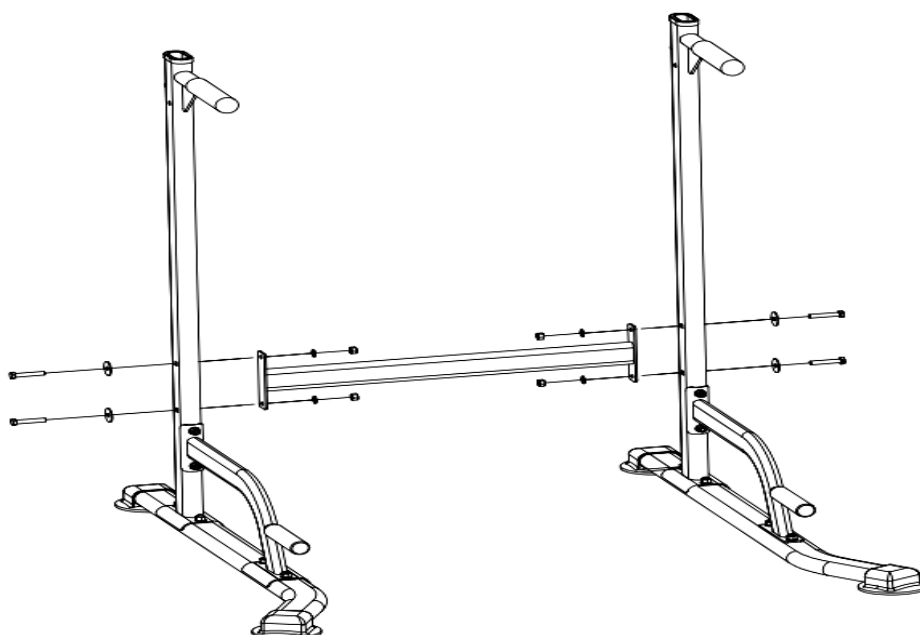

Установка:

Подготовка тренажера: установите все винты, но не затягивайте до конца, дождитесь завершения всех этапов установки, затем затяните все винты.

1. Установите крышку ножки Н: установите крышку ножки Н на переднюю трубу В, как показано ниже.

2. Установите опорную раму C × 2 на переднюю трубу В × 2 с помощью винта зажима М 8 * 45 I × 4, как показано ниже.

3. Установите главную раму А: используйте винт зажима М 8 * 45 I × 4, винт с внешним шестигранником М 8 * 75 IV * 4, Установите 2 части главной рамы А на переднюю трубу В соответственно следующим образом.

4. Установите соединение главной рамы Е: Установите соединение главной рамы Е на главную раму А с помощью винта П × 4 с внешним шестигранником М 8 * 45 следующим образом.

5. Установите трубу спинки F: используя винт IV × 2 с внешним шестигранником M8 * 12, установите трубу спинки F, как показано ниже, на главную раму A.