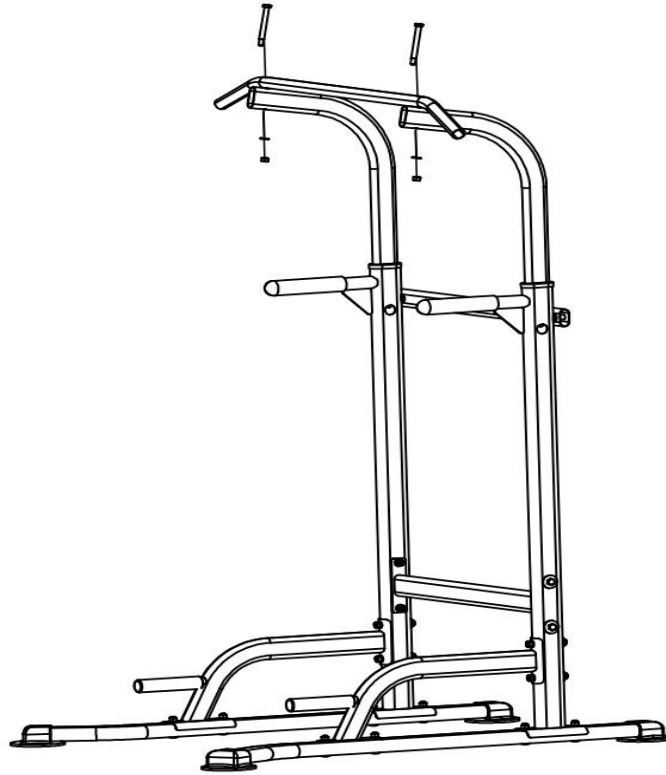

7. Установка винта пластиковой ручки J: после выполнения описанных выше действий отрегулируйте высоту до необходимого положения, установите винт пластиковой ручки J на главную раму следующим образом.