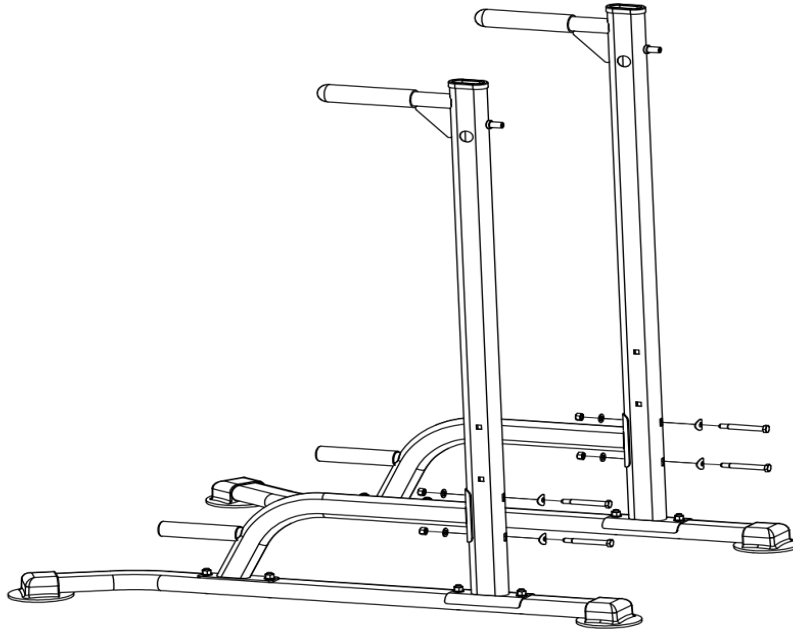

Установка:

Подготовка тренажера: установите все винты, но не затягивайте до конца, дождитесь завершения всех этапов установки, затем затяните все винты.

1. Установите крышку ножки Н: установите крышку ножки Н на переднюю трубу В, как показано ниже.

2. Установите опорную раму C × 2 на переднюю трубу В × 2 с помощью винта зажима М 8 * 45 I × 4, как показано ниже.

3. Установите главную раму А: используйте винт зажима М 8 * 45 I × 4, винт с внешним шестигранником М 8 * 75 IV * 4, Установите 2 части главной рамы А на переднюю трубу В соответственно следующим образом.

4. Установите соединение главной рамы Е: Установите соединение главной рамы Е на главную раму А с помощью винта П × 4 с внешним шестигранником М 8 * 45 следующим образом.

5. Установите трубу спинки F: используя винт IV × 2 с внешним шестигранником M8 * 12, установите трубу спинки F, как показано ниже, на главную раму A.