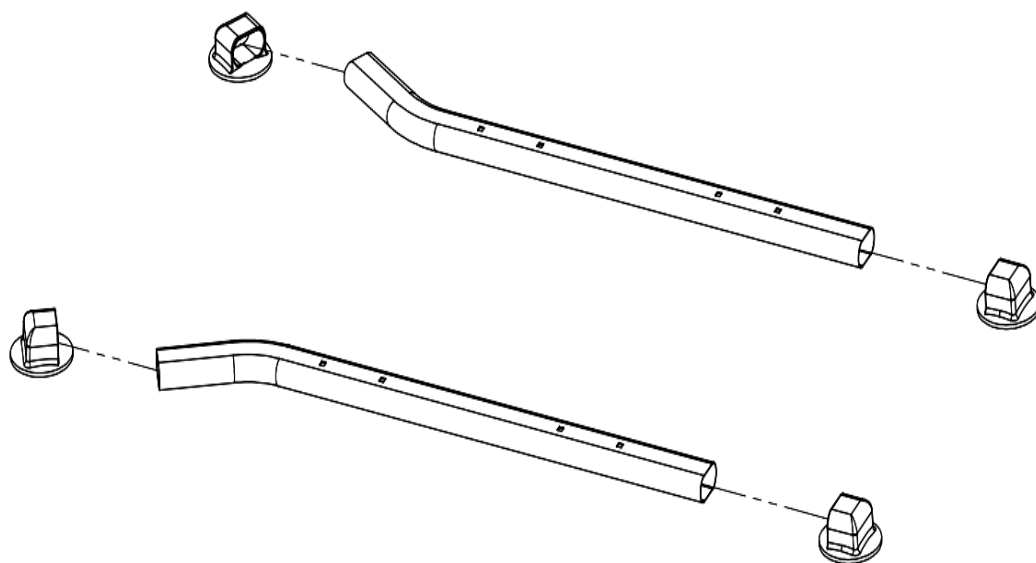

КОМПЛЕКТУЮЩИЕ

		
А. ГЛАВНАЯ РАМА *2	В. ПЕРЕДНЯЯ ТРУБА *2	С. ОПОРНАЯ РАМА *2
		
D. РЕГУЛЯТОР ВЫСОТЫ *2	E. СОЕДИНИТЕЛЬНАЯ ТРУБА ГЛАВНОЙ РАМЫ *1	F. ТРУБА СПИНКИ СИДЕНЬЯ *1
		
G. ВЕРХНЯЯ ПЕРЕКЛАДИНА *1	H. КРЫШКА ТРУБЫ *4	J. ВИНТЫ ПЛАСТИКОВОЙ РУЧКИ *2

КРЕПЕЖ

I. Винты		M8*45	8
II Наружные шестигранные винты		M8*45	4
III Наружные шестигранные винты		M8*75	2
IV Наружные шестигранные винты		M8*75	4
IV Наружные шестигранные винты		M8*12	2
VI. КЛЮЧ		14#-17#	2

2. Установите опорную раму C × 2 на переднюю трубу В × 2 с помощью винта зажима М 8 * 45 I × 4, как показано ниже.

3. Установите главную раму А: используйте винт зажима М 8 * 45 I × 4, винт с внешним шестигранником М 8 * 75 IV * 4, Установите 2 части главной рамы А на переднюю трубу В соответственно следующим образом.

4. Установите соединение главной рамы Е: Установите соединение главной рамы Е на главную раму А с помощью винта П × 4 с внешним шестигранником М 8 * 45 следующим образом.

5. Установите трубу спинки F: используя винт IV × 2 с внешним шестигранником M8 * 12, установите трубу спинки F, как показано ниже, на главную раму A.