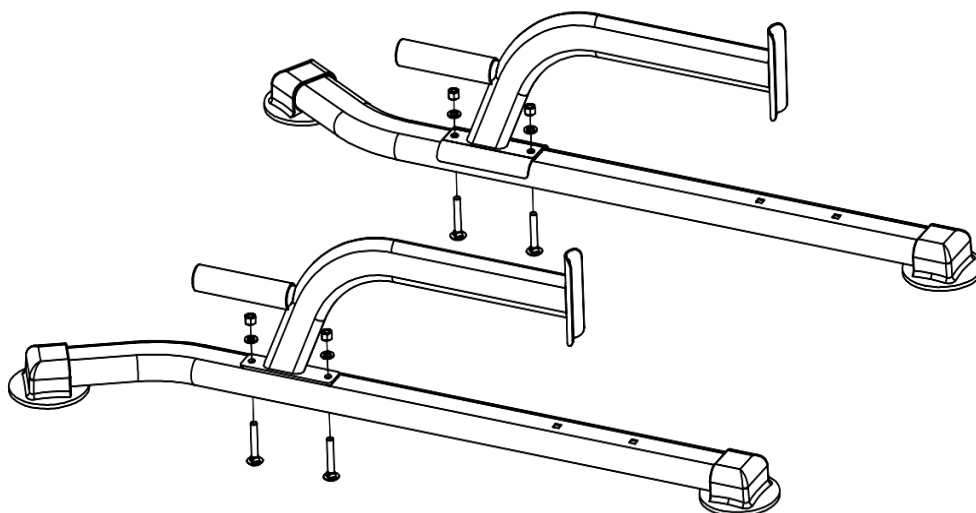

КОМПЛЕКТУЮЩИЕ

		
А. ГЛАВНАЯ РАМА *2	В. ПЕРЕДНЯЯ ТРУБА *2	С. ОПОРНАЯ РАМА *2
		
D. РЕГУЛЯТОР ВЫСОТЫ *2	E. СОЕДИНИТЕЛЬНАЯ ТРУБА ГЛАВНОЙ РАМЫ *1	F. ТРУБА СПИНКИ СИДЕНЬЯ *1
		
G. ВЕРХНЯЯ ПЕРЕКЛАДИНА *1	H. КРЫШКА ТРУБЫ *4	J. ВИНТЫ ПЛАСТИКОВОЙ РУЧКИ *2

КРЕПЕЖ

I. Винты		M8*45	8
II Наружные шестигранные винты		M8*45	4
III Наружные шестигранные винты		M8*75	2
IV Наружные шестигранные винты		M8*75	4
IV Наружные шестигранные винты		M8*12	2
VI. КЛЮЧ		14#-17#	2

2. Установите опорную раму C × 2 на переднюю трубу В × 2 с помощью винта зажима М 8 * 45 I × 4, как показано ниже.

3. Установите главную раму А: используйте винт зажима М 8 * 45 I × 4, винт с внешним шестигранником М 8 * 75 IV * 4, Установите 2 части главной рамы А на переднюю трубу В соответственно следующим образом.

4. Установите соединение главной рамы Е: Установите соединение главной рамы Е на главную раму А с помощью винта П × 4 с внешним шестигранником М 8 * 45 следующим образом.

5. Установите трубу спинки F: используя винт IV × 2 с внешним шестигранником M8 * 12, установите трубу спинки F, как показано ниже, на главную раму A.