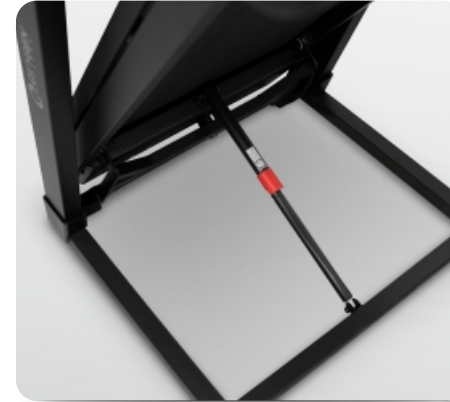

Гидравлическая система складывания easyFOLD™