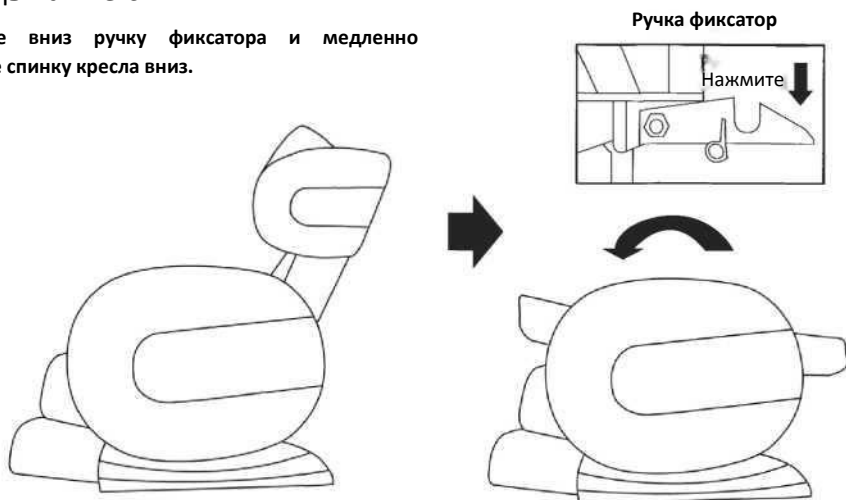

Складывание спинки

Нажмите вниз ручку фиксатора и медленно опустите спинку кресла вниз.

Схема панели управления

Питание: нажмите кнопку, для включения в автоматическом режиме

Автоматический режим (авто) : доступно четыре автоматических режима

- **Автоматический режим массажа всего тела**
- **Режим сна**
- **Автоматический режим массажа верхнего плечевого пояса**
- **Автоматический режим массажа ног**

Ручной режим

Шея: нажмите, чтобы отобразить, работу массажа колена.

Направление: нажмите, чтобы изменить направление вращения в области шеи с вращения по часовой стрелке на вращение против часовой стрелки.

Спина: нажмите, чтобы включить функцию массажа качения на спине.