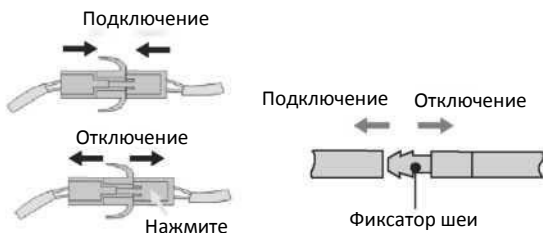

Эффективность

1. Устраняет усталость.
2. Стимулирует циркуляцию крови.
3. Устраняет мышечную усталость.
4. Устраняет боль в мышцах.

Название деталей устройства и функционал

Установка спинки кресла

Установка блока для верхнего плечевого пояса

Складывание спинки

Нажмите вниз ручку фиксатора и медленно опустите спинку кресла вниз.

Схема панели управления

Питание: нажмите кнопку, для включения в автоматическом режиме

Автоматический режим (авто) : доступно четыре автоматических режима