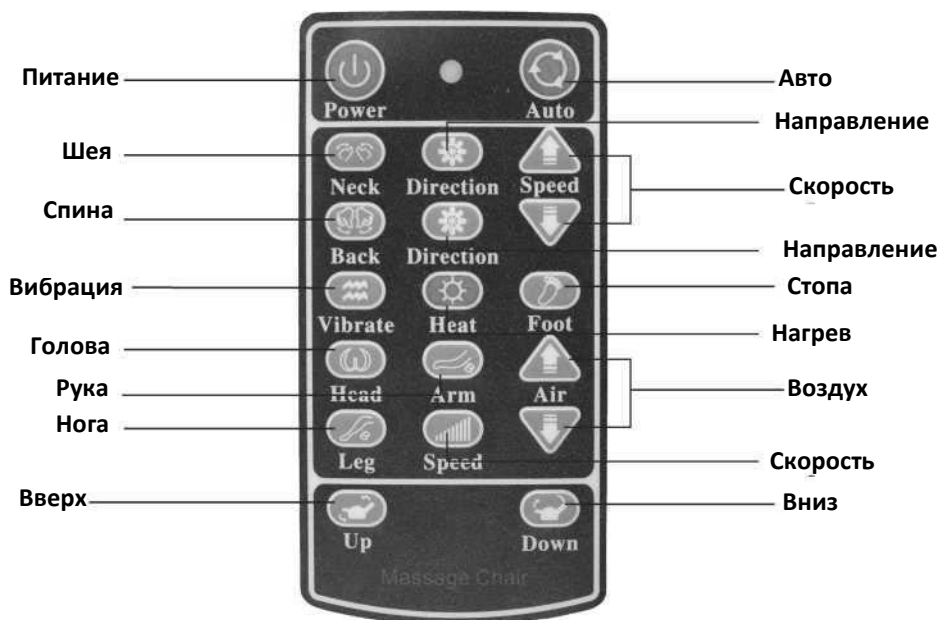

Эффективность

1. Устраняет усталость.
2. Стимулирует циркуляцию крови.
3. Устраняет мышечную усталость.
4. Устраняет боль в мышцах.

Название деталей устройства и функционал

Установка спинки кресла

Установка блока для верхнего плечевого пояса

Складывание спинки

Нажмите вниз ручку фиксатора и медленно опустите спинку кресла вниз.

Схема панели управления

Питание: нажмите кнопку, для включения в автоматическом режиме

Автоматический режим (авто) : доступно четыре автоматических режима

- **Автоматический режим массажа всего тела**
- **Режим сна**
- **Автоматический режим массажа верхнего плечевого пояса**
- **Автоматический режим массажа ног**

Ручной режим

Шея: нажмите, чтобы отобразить, работу массажа колена.

Направление: нажмите, чтобы изменить направление вращения в области шеи с вращения по часовой стрелке на вращение против часовой стрелки.

Спина: нажмите, чтобы включить функцию массажа качения на спине.