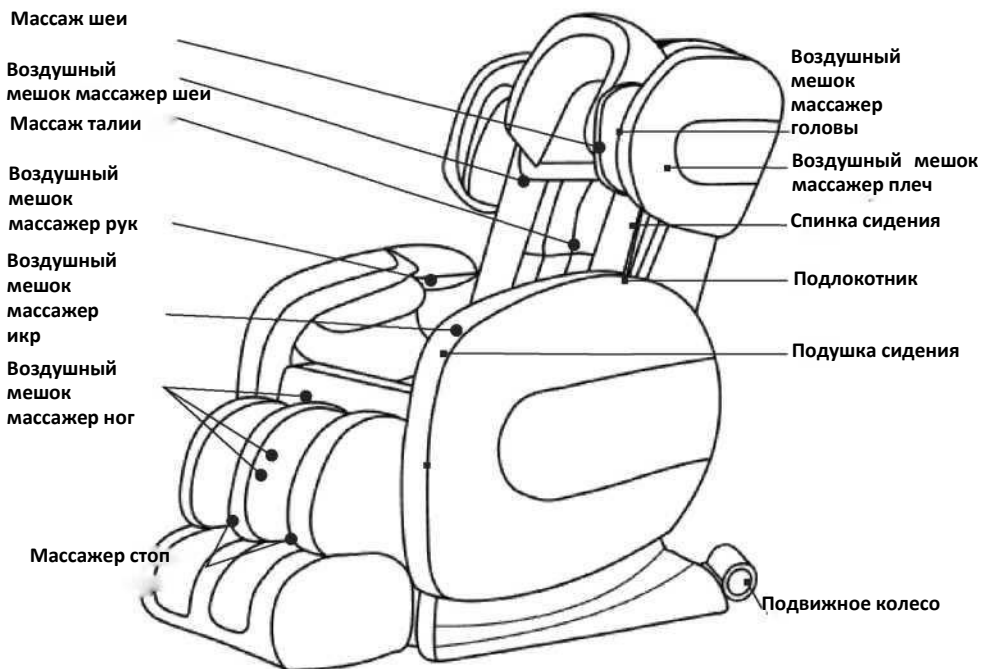

Функционал и эффективность

Функционал

1. Устройство содержит четыре управляемых массажных колеса, подвижную массажную группу в спинке кресла, статический виброзвуковой эффект.
2. Доступно 5 типов массажной техники, включая массаж шиацу, разминающий массаж, ударный массаж, вибрационный массаж, одновременный ударный и вибрационный массаж.
3. Присутствуют четыре программы автоматического массажа: отдых, верхний плечевой пояс, растяжка и сон.
4. Функция массажа сжатым воздухом для рук, бедер, голени и ног
5. Функция нагрева спинки и сиденья кресла.

Эффективность

1. Устраняет усталость.
2. Стимулирует циркуляцию крови.
3. Устраняет мышечную усталость.
4. Устраняет боль в мышцах.

Название деталей устройства и функционал

Установка спинки кресла

Установка блока для верхнего плечевого пояса