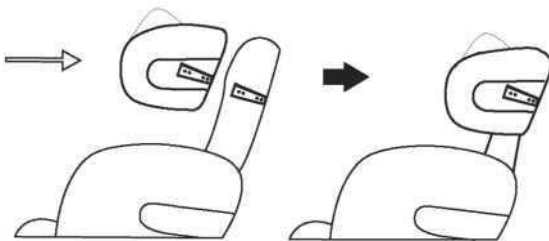

Эффективность

1. Устраняет усталость.
2. Стимулирует циркуляцию крови.
3. Устраняет мышечную усталость.
4. Устраняет боль в мышцах.

Название деталей устройства и функционал

Установка спинки кресла

Установка блока для верхнего плечевого пояса

Складывание спинки

Нажмите вниз ручку фиксатора и медленно опустите спинку кресла вниз.

Схема панели управления

Питание: нажмите кнопку, для включения в автоматическом режиме

Автоматический режим (авто) : доступно четыре автоматических режима