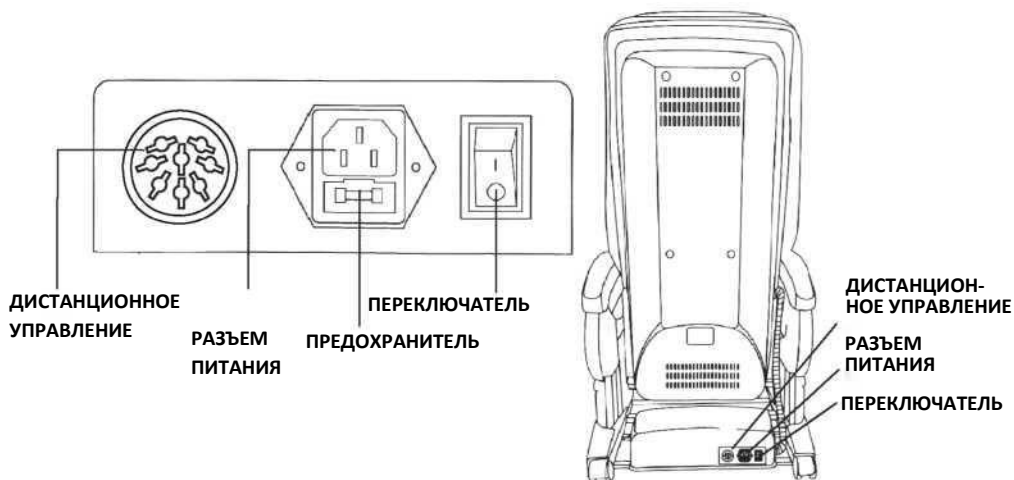

Название деталей устройства и функционал