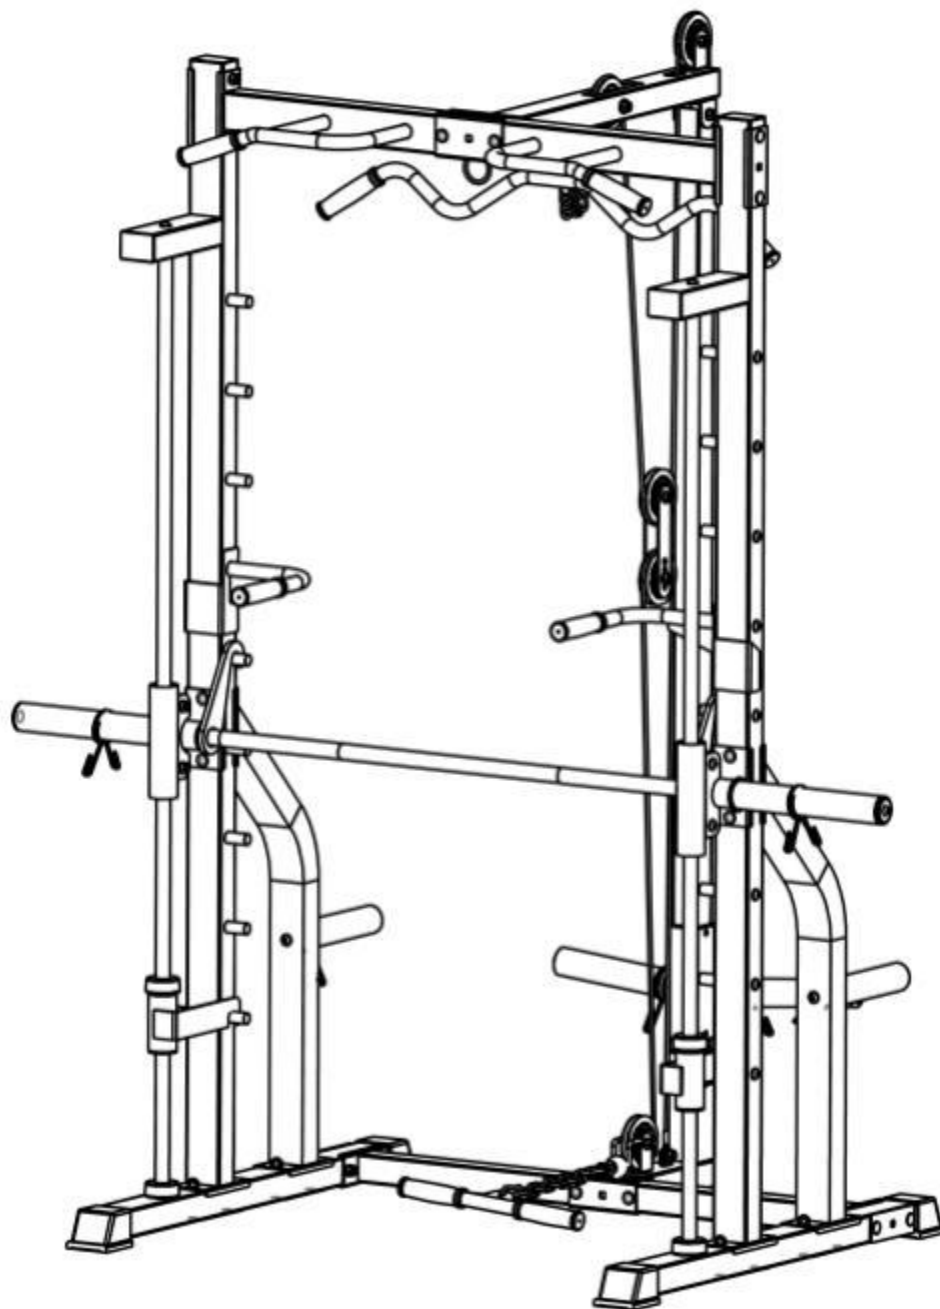

Машина Смита с верхним и нижним блоком VictoryFit VF-C6003

Руководство по эксплуатации

ВАЖНО: Перед сборкой изделия ознакомьтесь с Важными указаниями по технике безопасности и информацией по сборке в руководстве пользователя.